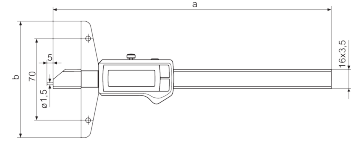

### Teknik veriler

Ölçüm aralığı mm	0 - 300 mm
Ölçüm aralığı inç	0 - 12"
Çözünürlük mm/inç	0.01 / .0005"
Hata sınırı (mm)	0.04
Karakter yüksekliği	11
Pil tipi	CR 2032 (3V Lityum)

### Boyutlar

Mm cinsinden boyutlar b	150
Mm cinsinden boyutlar a	384