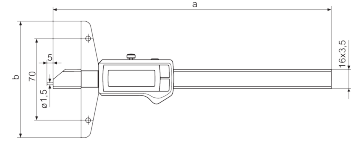

### Teknik veriler

Ölçüm aralığı mm	0 - 150 mm
Ölçüm aralığı inç	0 - 6"
Çözünürlük mm/inç	0.01 / .0005"
Hata sınırı (mm)	0.03
Karakter yüksekliği	11
Pil tipi	CR 2032 (3V Lityum)

### Boyutlar

Mm cinsinden boyutlar b	100
Mm cinsinden boyutlar a	234