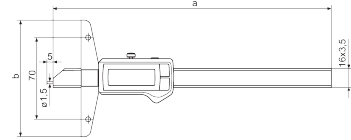

Ürün bilgileri

Dijital derinlik mastarı MarCal 30 EWRI

Ürün özellikleri

- Yüksek kontrastlı analog ekran
- Kilitleme vidası yukarıda
- Bindirilmiş kızak
- Çelikten yapılmış ölçme yüzeyleri
- Sertleştirilmiş paslanmaz çelikten yapılmış sürgü ve giriş
- Referans Sistem sayesinde anlık ölçümler
- Skalanın korunması için yükseltilmiş kızak
- Toz, soğutucu ve yağlayıcılara karşı üstün direnç
- Sürgüye entegre toz siliciler

Ambalaj içeriği

pil, test sertifikası, kullanma kılavuzu, kutu

Veri arabirimi

Entegre kablosuz

Teknik veriler

Ölçüm aralığı mm	0 - 200
Ölçüm aralığı inç	0 - 8"
Çözünürlük mm/inç	0.01 / .0005"
Hata sınırı (mm)	0.03 mm
Karakter yüksekliği	11 mm
Pil tipi	CR 2032 (3V Lityum)

Boyutlar

Mm cinsinden boyutlar b	100 mm
Mm cinsinden boyutlar a	284 mm

Aksesuarlar

Sipariş no.	Adı	Ürün tipi
4102220	Entegre Kablosuz özellikli aletler için alıcı	i-Stick