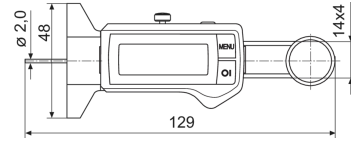

### Teknik veriler

Ölçüm aralığı mm	0 - 25 mm
Ölçüm aralığı inç	0 - 1"
Çözünürlük mm/inç	0.01 / .0005"
Hata sınırı (mm)	0.02
Karakter yüksekliği	11
Pil tipi	CR 2032 (3V Lityum)

### Boyutlar

Mm cinsinden boyutlar b	48
Mm cinsinden boyutlar a	129