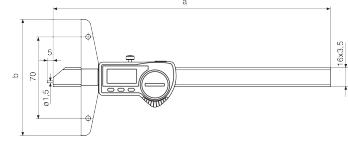

Ürün bilgileri

Dijital derinlik mastarı MarCal 30 EWR

Ürün özellikleri

- Yüksek kontrastlı analog ekran
- Kilitleme vidası yukarıda
- Bindirilmiş kızak
- Çelikten yapılmış ölçme yüzeyleri
- Sertleştirilmiş paslanmaz çelikten yapılmış sürgü ve giriş
- Referans Sistem sayesinde anlık ölçümler
- Skalanın korunması için yükseltilmiş kızak
- Toz, soğutucu ve yağlayıcılara karşı üstün direnç
- Sürgüye entegre toz siliciler

Ambalaj içeriği

pil, test sertifikası, kullanma kılavuzu, kutu

Veri arabirimi

USB, Opto RS-232C, Digimatic

Teknik veriler

Ölçüm aralığı mm	0 - 300 mm
Ölçüm aralığı inç	0 - 12"
Çözünürlük mm/inç	0.01 / .0005"
Hata sınırı (mm)	0.04
Karakter yüksekliği	8.5
Pil tipi	CR 2032 (3V Lityum)

Boyutlar

Mm cinsinden boyutlar b	150
Mm cinsinden boyutlar a	384

Aksesuarlar

Sipariş no.	Adı	Ürün tipi
4102357	Veri bağlantı kablosu USB	16 EXu
4102915	Veri Kablosu Digimatic ile Arabirim Adaptörü	16 EWd
4102410	Veri bağlantı kablosu RS232C	16 EXr