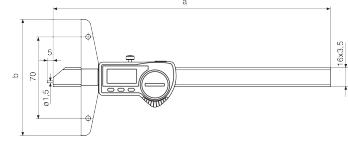

Ürün bilgileri

Dijital derinlik mastarı MarCal 30 EWR

Ürün özellikleri

- Yüksek kontrastlı analog ekran
- Kilitleme vidası yukarıda
- Bindirilmiş kızak
- Çelikten yapılmış ölçme yüzeyleri
- Sertleştirilmiş paslanmaz çelikten yapılmış sürgü ve giriş
- Referans Sistem sayesinde anlık ölçümler
- Skalanın korunması için yükseltilmiş kızak
- Toz, soğutucu ve yağlayıcılara karşı üstün direnç
- Sürgüye entegre toz siliciler

Ambalaj içeriği

pil, test sertifikası, kullanma kılavuzu, kutu

Veri arabirimi

USB, Opto RS-232C, Digimatic

Teknik veriler

Ölçüm aralığı mm	0 - 150 mm
Ölçüm aralığı inç	0 - 6"
Çözünürlük mm/inç	0.01 / .0005"
Hata sınırı (mm)	0.03
Karakter yüksekliği	8.5
Pil tipi	CR 2032 (3V Lityum)

Boyutlar

Mm cinsinden boyutlar b	100
Mm cinsinden boyutlar a	234

Aksesuarlar

Sipariş no.	Adı	Ürün tipi
4102357	Veri bağlantı kablosu USB	16 EXu
4102915	Veri Kablosu Digimatic ile Arabirim Adaptörü	16 EWd
4102410	Veri bağlantı kablosu RS232C	16 EXr