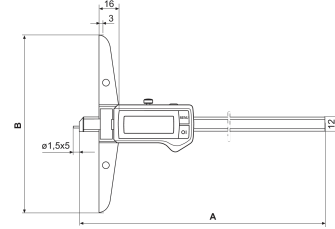

Ürün bilgileri

Dijital derinlik mastarı MarCal 30 EWRI

Ürün özellikleri

- Yüksek kontrastlı analog ekran
- Kilitleme vidası yukarıda
- Bindirilmiş kızak
- Çelikten yapılmış ölçme yüzeyleri
- Sertleştirilmiş paslanmaz çelikten yapılmış sürgü ve giriş
- Referans Sistem sayesinde anlık ölçümler
- Skalanın korunması için yükseltilmiş kızak
- Toz, soğutucu ve yağlayıcılara karşı üstün direnç
- Sürgüye entegre toz siliciler

Malzeme no.: 4126674

İşlevler

Açık/Kapalı, OTOMATİK AÇMA/KAPATMA, SIFIRLA (göstergeyi sıfıra ayarlama), mm/inç, ÖN AYAR (sayısal değer girmek için), KİLİT işlevi (anahtar kilidi), SAKLA (ölçülen değerleri saklama), Sayma yönünü ters çevirme, VERİ (veri aktarımı)

Ambalaj içeriği

pil, test sertifikası, kullanma kılavuzu, kutu

Veri arabirimi

Entegre kablosuz

Teknik veriler

Ölçüm aralığı mm	0 - 500 mm
Ölçüm aralığı inç	0 - 20"
Çözünürlük mm/inç	0.01 / .0005"
Hata sınırı (mm)	0.05
Karakter yüksekliği	11
Pil tipi	CR 2032 (3V Lityum)

Boyutlar

Mm cinsinden boyutlar b	150
Mm cinsinden boyutlar a	586

Aksesuarlar

Sipariş no.	Adı	Ürün tipi
4102220	Entegre Kablosuz özellikli aletler için alıcı	i-Stick