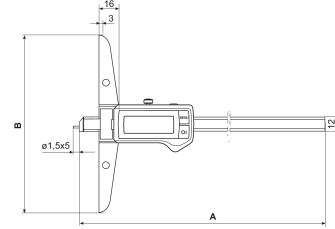

### Teknik veriler

|                     |                     |
|---------------------|---------------------|
| Ölçüm aralığı mm    | 0 - 300 mm          |
| Ölçüm aralığı inç   | 0 - 12"             |
| Çözünürlük mm/inç   | 0.01 / .0005"       |
| Hata sınırı (mm)    | 0.04                |
| Karakter yüksekliği | 11                  |
| Pil tipi            | CR 2032 (3V Lityum) |

### Boyutlar

|                         |     |
|-------------------------|-----|
| Mm cinsinden boyutlar b | 150 |
| Mm cinsinden boyutlar a | 382 |