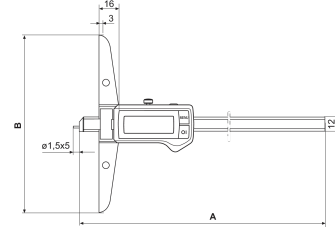

Ürün bilgileri

Dijital derinlik mastarı MarCal 30 EWRI

Ürün özellikleri

- Yüksek kontrastlı analog ekran
- Kilitleme vidası yukarıda
- Bindirilmiş kızak
- Çelikten yapılmış ölçme yüzeyleri
- Sertleştirilmiş paslanmaz çelikten yapılmış sürgü ve giriş
- Referans Sistem sayesinde anlık ölçümler
- Skalanın korunması için yükseltilmiş kızak
- Toz, soğutucu ve yağlayıcılara karşı üstün direnç
- Sürgüye entegre toz siliciler

Ambalaj içeriği

pil, test sertifikası, kullanma kılavuzu, kutu

Veri arabirimi

Entegre kablosuz

Teknik veriler

Ölçüm aralığı mm	0 - 200 mm
Ölçüm aralığı inç	0 - 8"
Çözünürlük mm/inç	0.01 / .0005"
Hata sınırı (mm)	0.03
Karakter yüksekliği	11
Pil tipi	CR 2032 (3V Lityum)

Boyutlar

Mm cinsinden boyutlar b	100
Mm cinsinden boyutlar a	280

Aksesuarlar

Sipariş no.	Adı	Ürün tipi
4102220	Entegre Kablosuz özellikli aletler için alıcı	i-Stick