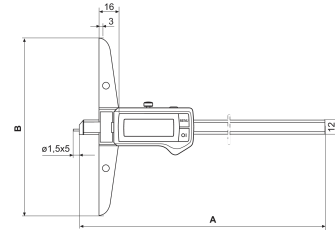

Ürün bilgileri

Dijital derinlik mastarı MarCal 30 EWri

Ürün özellikleri

- Yüksek kontrastlı analog ekran
- Kilitleme vidası yukarıda
- Bindirilmiş kızak
- Çelikten yapılmış ölçme yüzeyleri
- Sertleştirilmiş paslanmaz çelikten yapılmış sürgü ve giriş
- Referans Sistem sayesinde anlık ölçümler
- Skalanın korunması için yükseltilmiş kızak
- Toz, soğutucu ve yağlayıcılara karşı üstün direnç
- Sürgüye entegre toz siliciler

Ambalaj içeriği

pil, test sertifikası, kullanma kılavuzu, kutu

Veri arabirimi

Entegre kablosuz

Teknik veriler

Ölçüm aralığı mm	0 - 150 mm
Ölçüm aralığı inç	0 - 6"
Çözünürlük mm/inç	0.01 / .0005"
Hata sınırı (mm)	0.03
Karakter yüksekliği	11
Pil tipi	CR 2032 (3V Lityum)

Boyutlar

Mm cinsinden boyutlar b	100
Mm cinsinden boyutlar a	230

Aksesuarlar

Sipariş no.	Adı	Ürün tipi
4102220	Entegre Kablosuz özellikli aletler için alıcı	i-Stick