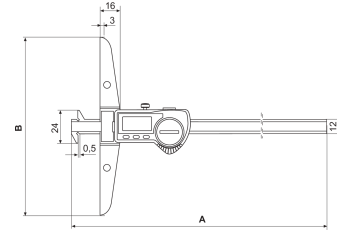

### Uygulama

Kanal genişlikleri ve kanallar arasındaki mesafelerin ölçümü

### Teknik veriler

Ölçüm aralığı mm	0 - 300 mm
Ölçüm aralığı inç	0 - 12"
Çözünürlük mm/inç	0.01 / .0005"
Hata sınırı (mm)	0.04
Karakter yüksekliği	11
Pil tipi	CR 2032 (3V Lityum)

### Boyutlar

Mm cinsinden boyutlar b	150
Mm cinsinden boyutlar a	391
Mm cinsinden boyutlar c	12