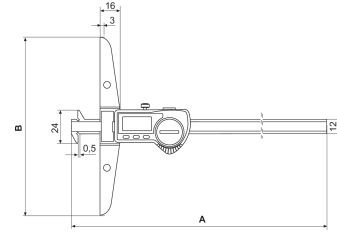

Ürün bilgileri

Dijital derinlik mastarı MarCal 30 EWRi-D

Ürün özellikleri

- Yüksek kontrastlı analog ekran
- Kilitleme vidası yukarıda
- Bindirilmiş kızak
- Çelikten yapılmış ölçme yüzeyleri
- Sertleştirilmiş paslanmaz çelikten yapılmış sürgü ve giriş
- Referans Sistem sayesinde anlık ölçümler
- Skalanın korunması için yükseltilmiş kızak
- Toz, soğutucu ve yağlayıcılara karşı üstün direnç
- Sürgüye entegre toz siliciler

Malzeme no.: 4126535

Ambalaj içeriği

pil, test sertifikası, kullanma kılavuzu, kutu

Uygulama

Kanal genişlikleri ve kanallar arasındaki mesafelerin ölçümü

Veri arabirimi

Entegre kablosuz

Teknik veriler

Ölçüm aralığı mm	0 - 200 mm
Ölçüm aralığı inç	0 - 8"
Çözünürlük mm/inç	0.01 / .0005"
Hata sınırı (mm)	0.03
Karakter yüksekliği	11
Pil tipi	CR 2032 (3V Lityum)

Boyutlar

Mm cinsinden boyutlar b	100
Mm cinsinden boyutlar a	289
Mm cinsinden boyutlar c	12