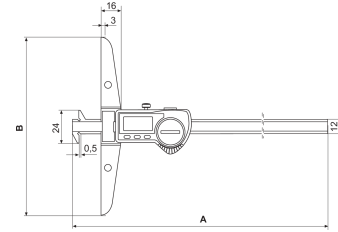

Ürün bilgileri

Dijital derinlik mastarı MarCal 30 EWRi-D

Ürün özellikleri

- Yüksek kontrastlı analog ekran
- Kilitleme vidası yukarıda
- Bindirilmiş kızak
- Çelikten yapılmış ölçme yüzeyleri
- Sertleştirilmiş paslanmaz çelikten yapılmış sürgü ve giriş
- Referans Sistem sayesinde anlık ölçümler
- Skalanın korunması için yükseltilmiş kızak
- Toz, soğutucu ve yağlayıcılara karşı üstün direnç
- Sürgüye entegre toz siliciler

Malzeme no.: 4126533

İşlevler

Açık/Kapalı, OTOMATİK AÇMA/KAPATMA, mm/inç, KİLİT işlevi (anahtar kilidi), SIFIRLA (göstergeyi sıfıra ayarlama), ÖN AYAR (sayısal değer girmek için), VERİ (veri aktarımı), SAKLA (ölçülen değerleri saklama)

Ambalaj içeriği

pil, test sertifikası, kullanma kılavuzu, kutu

Uygulama

Kanal genişlikleri ve kanallar arasındaki mesafelerin ölçümü

Veri arabirimi

Entegre kablosuz

Teknik veriler

Ölçüm aralığı mm	0 - 200 mm
Ölçüm aralığı inç	0 - 8"
Çözünürlük mm/inç	0.01 / .0005"
Hata sınırı (mm)	0.03
Karakter yüksekliği	11
Pil tipi	CR 2032 (3V Lityum)

Boyutlar

Mm cinsinden boyutlar b	100
Mm cinsinden boyutlar a	281
Mm cinsinden boyutlar c	12

Aksesuarlar

Sipariş no.	Adı	Ürün tipi
4102220	Entegre Kablosuz özellikli aletler için alıcı	i-Stick