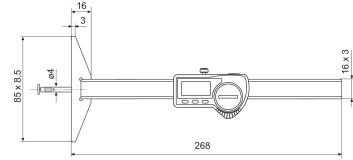

Ürün bilgileri

Dijital derinlik mastarı MarCal 30 EWRI-N

Ürün özellikleri

- Yüksek kontrastlı analog ekran
- Kilitleme vidası yukarıda
- Bindirilmiş kızak
- Çelikten yapılmış ölçme yüzeyleri
- Sertleştirilmiş paslanmaz çelikten yapılmış sürgü ve giriş
- Referans Sistem sayesinde anlık ölçümler
- Skalanın korunması için yükseltilmiş kızak
- Toz, soğutucu ve yağlayıcılara karşı üstün direnç
- Sürgüye entegre toz siliciler

Malzeme no.: 4126532

İşlevler

Açık/Kapalı, OTOMATİK AÇMA/KAPATMA, mm/inç, KİLİT işlevi (anahtar kilidi), SIFIRLA (göstergeyi sıfıra ayarlama), ÖN AYAR (sayısal değer girmek için), VERİ (veri aktarımı), SAKLA (ölçülen değerleri saklama)

Ambalaj içeriği

pil, test sertifikası, kullanma kılavuzu, örsler 30 Ent (1 mm), 902 (4 mm) ve 903 (4 mm), kutu

Uygulama

Kanal genişlikleri ve kanallar arasındaki mesafelerin ölçümü

Veri arabirimi

Entegre kablosuz

Teknik veriler

Ölçüm aralığı mm	0 - 100 mm
Ölçüm aralığı inç	0 - 4"
Çözünürlük mm/inç	0.01 / .0005"
Hata sınırı (mm)	0.03
Karakter yüksekliği	11
Pil tipi	CR 2032 (3V Lityum)

Boyutlar

Mm cinsinden boyutlar b	85
Mm cinsinden boyutlar a	268
Mm cinsinden boyutlar c	16