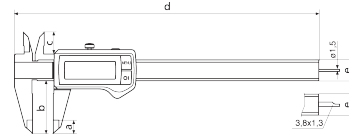

Ambalaj içeriği

pil, test sertifikası, kullanma kılavuzu, kutu

Veri arabirimi

Entegre kablosuz

Teknik veriler

Ölçüm aralığı mm	0 - 150
Ölçüm aralığı inç	Metric
Çözünürlük mm/inç	0.01 / --
Hata sınırı (mm)	0.03 mm
Karakter yüksekliği	11 mm
Pil tipi	CR 2032 (3V Lityum)

Boyutlar

Mm cinsinden boyutlar e	16 mm
Mm cinsinden boyutlar b	40 mm
Mm cinsinden boyutlar a	10 mm
Mm cinsinden boyutlar c	16 mm
Mm cinsinden boyutlar d	235 mm

Aksesuarlar

Sipariş no.	Adı	Ürün tipi
4102220	Entegre Kablosuz özellikli aletler için alıcı	i-Stick