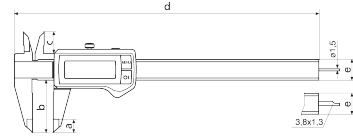

### Teknik veriler

Ölçüm aralığı mm	0 - 300 mm
Ölçüm aralığı inç	0 - 12"
Çözünürlük mm/inç	0.01 / 0,0005"
Hata sınırı (mm)	0.04
Karakter yüksekliği	11
Pil tipi	CR 2032 (3V Lityum)

### Boyutlar

Mm cinsinden boyutlar e	16
Mm cinsinden boyutlar b	64
Mm cinsinden boyutlar a	14
Mm cinsinden boyutlar c	19
Mm cinsinden boyutlar d	388