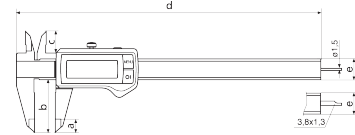

Ambalaj içeriği

pil, test sertifikası, kullanma kılavuzu, kutu

Veri arabirimi

Entegre kablosuz

Teknik veriler

Ölçüm aralığı mm	0 - 300
Ölçüm aralığı inç	0 - 12"
Çözünürlük mm/inç	0.01 / .0005"
Hata sınırı (mm)	0.04 mm
Karakter yüksekliği	11 mm
Pil tipi	CR 2032 (3V Lityum)

Boyutlar

Mm cinsinden boyutlar e	16 mm
Mm cinsinden boyutlar b	64 mm
Mm cinsinden boyutlar a	14 mm
Mm cinsinden boyutlar c	19 mm
Mm cinsinden boyutlar d	388 mm

Aksesuarlar

Sipariş no.	Adı	Ürün tipi
4102220	Entegre Kablosuz özellikli aletler için alıcı	i-Stick