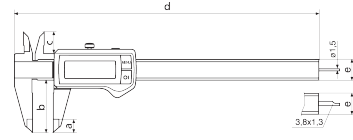

Ambalaj içeriği

pil, test sertifikası, kullanma kılavuzu, kutu

Veri arabirimi

Entegre kablosuz

Teknik veriler

Ölçüm aralığı mm	0 - 200 mm
Ölçüm aralığı inç	0 - 8"
Çözünürlük mm/inç	0.01 / 0,0005"
Hata sınırı (mm)	0.03
Karakter yüksekliği	11
Pil tipi	CR 2032 (3V Lityum)

Boyutlar

Mm cinsinden boyutlar e	16
Mm cinsinden boyutlar b	50
Mm cinsinden boyutlar a	10
Mm cinsinden boyutlar c	19
Mm cinsinden boyutlar d	285

Aksesuarlar

Sipariş no.	Adı	Ürün tipi
4102220	Entegre Kablosuz özellikli aletler için alıcı	i-Stick