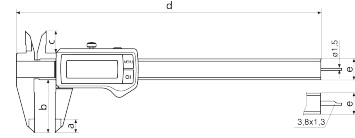

Ambalaj içeriği

pil, test sertifikası, kullanma kılavuzu, kutu

Veri arabirimi

Entegre kablosuz

Teknik veriler

Ölçüm aralığı mm	0 - 200
Ölçüm aralığı inç	0 - 8"
Çözünürlük mm/inç	0.01 / .0005"
Hata sınırı (mm)	0.03 mm
Karakter yüksekliği	11 mm
Pil tipi	CR 2032 (3V Lityum)

Boyutlar

Mm cinsinden boyutlar e	16 mm
Mm cinsinden boyutlar b	50 mm
Mm cinsinden boyutlar a	10 mm
Mm cinsinden boyutlar c	19 mm
Mm cinsinden boyutlar d	285 mm

Aksesuarlar

Sipariş no.	Adı	Ürün tipi
4102220	Entegre Kablosuz özellikli aletler için alıcı	i-Stick