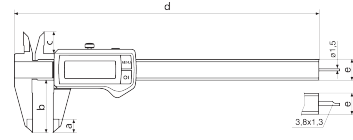

Ambalaj içeriği

pil, test sertifikası, kullanma kılavuzu, kutu

Veri arabirimi

Entegre kablosuz

Teknik veriler

| | |
|---------------------|---------------------|
| Ölçüm aralığı mm | 0 - 200 mm |
| Ölçüm aralığı inç | 0 - 8" |
| Çözünürlük mm/inç | 0.01 / 0,0005" |
| Hata sınırı (mm) | 0.03 |
| Karakter yüksekliği | 11 |
| Pil tipi | CR 2032 (3V Lityum) |

Boyutlar

| | |
|-------------------------|-----|
| Mm cinsinden boyutlar e | 16 |
| Mm cinsinden boyutlar b | 50 |
| Mm cinsinden boyutlar a | 10 |
| Mm cinsinden boyutlar c | 19 |
| Mm cinsinden boyutlar d | 285 |