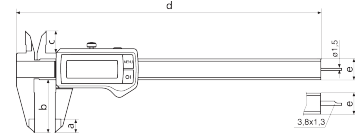

Ambalaj içeriği

pil, test sertifikası, kullanma kılavuzu, kutu

Veri arabirimi

Entegre kablosuz

Teknik veriler

Ölçüm aralığı mm	0 - 200
Ölçüm aralığı inç	0 - 8"
Çözünürlük mm/inç	0.01 / .0005"
Hata sınırı (mm)	0.03 mm
Karakter yüksekliği	11 mm
Pil tipi	CR 2032 (3V Lityum)

Boyutlar

Mm cinsinden boyutlar e	16 mm
Mm cinsinden boyutlar b	50 mm
Mm cinsinden boyutlar a	10 mm
Mm cinsinden boyutlar c	19 mm
Mm cinsinden boyutlar d	285 mm

Aksesuarlar

Sipariş no.	Adı	Ürün tipi
4102220	Entegre Kablosuz özellikli aletler için alıcı	i-Stick