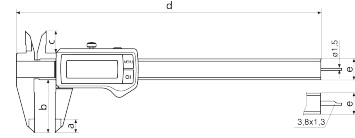

### Teknik veriler

Ölçüm aralığı mm	0 - 200
Ölçüm aralığı inç	0 - 8"
Çözünürlük mm/inç	0.01 / .0005"
Hata sınırı (mm)	0.03 mm
Karakter yüksekliği	11 mm
Pil tipi	CR 2032 (3V Lityum)

### Boyutlar

Mm cinsinden boyutlar e	16 mm
Mm cinsinden boyutlar b	50 mm
Mm cinsinden boyutlar a	10 mm
Mm cinsinden boyutlar c	19 mm
Mm cinsinden boyutlar d	285 mm