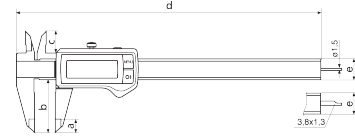

### Teknik veriler

Ölçüm aralığı mm	0 - 150
Ölçüm aralığı inç	0 - 6"
Çözünürlük mm/inç	0.01 / .0005"
Hata sınırı (mm)	0.03 mm
Karakter yüksekliği	11 mm
Pil tipi	CR 2032 (3V Lityum)

### Boyutlar

Mm cinsinden boyutlar e	16 mm
Mm cinsinden boyutlar b	40 mm
Mm cinsinden boyutlar a	10 mm
Mm cinsinden boyutlar c	16 mm
Mm cinsinden boyutlar d	235 mm