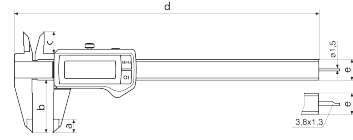

### Teknik veriler

Ölçüm aralığı mm	0 - 150 mm
Ölçüm aralığı inç	0 - 6"
Çözünürlük mm/inç	0.01 / 0,0005"
Hata sınırı (mm)	0.03
Karakter yüksekliği	11
Pil tipi	CR 2032 (3V Lityum)

### Boyutlar

Mm cinsinden boyutlar e	16
Mm cinsinden boyutlar b	40
Mm cinsinden boyutlar a	10
Mm cinsinden boyutlar c	16
Mm cinsinden boyutlar d	235