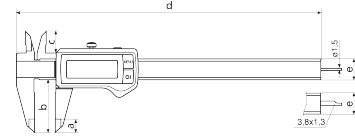

Ambalaj içeriği

pil, test sertifikası, kullanma kılavuzu, kutu

Veri arabirimi

Entegre kablosuz

Teknik veriler

Ölçüm aralığı mm	0 - 150
Ölçüm aralığı inç	0 - 6"
Çözünürlük mm/inç	0.01 / .0005"
Hata sınırı (mm)	0.03 mm
Karakter yüksekliği	11 mm
Pil tipi	CR 2032 (3V Lityum)

Boyutlar

Mm cinsinden boyutlar e	16 mm
Mm cinsinden boyutlar b	40 mm
Mm cinsinden boyutlar a	10 mm
Mm cinsinden boyutlar c	16 mm
Mm cinsinden boyutlar d	235 mm

Aksesuarlar

Sipariş no.	Adı	Ürün tipi
4102220	Entegre Kablosuz özellikli aletler için alıcı	i-Stick