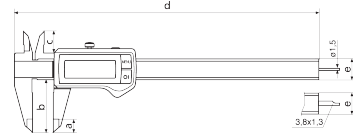

Ambalaj içeriği

pil, test sertifikası, kullanma kılavuzu, kutu

Veri arabirimi

Entegre kablosuz

Teknik veriler

Ölçüm aralığı mm	0 - 150
Ölçüm aralığı inç	0 - 6"
Çözünürlük mm/inç	0.01 / .0005"
Hata sınırı (mm)	0.03 mm
Karakter yüksekliği	11 mm
Pil tipi	CR 2032 (3V Lityum)

Boyutlar

Mm cinsinden boyutlar e	16 mm
Mm cinsinden boyutlar b	40 mm
Mm cinsinden boyutlar a	10 mm
Mm cinsinden boyutlar c	16 mm
Mm cinsinden boyutlar d	235 mm

Aksesuarlar

Sipariş no.	Adı	Ürün tipi
4102220	Entegre Kablosuz özellikli aletler için alıcı	i-Stick