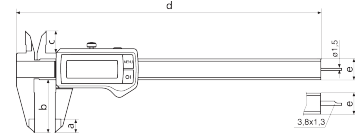

Ambalaj içeriği

pil, test sertifikası, kullanma kılavuzu, kutu

Veri arabirimi

Entegre kablosuz

Teknik veriler

Ölçüm aralığı mm	0 - 150
Ölçüm aralığı inç	0 - 6"
Çözünürlük mm/inç	0.01 / .0005"
Hata sınırı (mm)	0.03 mm
Karakter yüksekliği	11 mm
Pil tipi	CR 2032 (3V Lityum)

Boyutlar

Mm cinsinden boyutlar e	16 mm
Mm cinsinden boyutlar b	40 mm
Mm cinsinden boyutlar a	10 mm
Mm cinsinden boyutlar c	16 mm
Mm cinsinden boyutlar d	235 mm

Aksesuarlar

Sipariş no.	Adı	Ürün tipi
4102220	Entegre Kablosuz özellikli aletler için alıcı	i-Stick