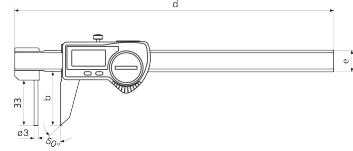

pil, test sertifikası, kullanma kılavuzu, kutu

Uygulama

Duvar kalınlığı ölçümü

Veri arabirimi

Entegre kablosuz

Boyutlar

Mm cinsinden boyutlar e	16
Mm cinsinden boyutlar b	40
Mm cinsinden boyutlar d	235

Aksesuarlar