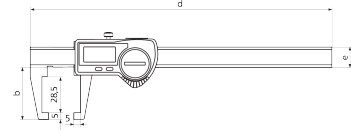

### Teknik veriler

Ölçüm aralığı mm	0 - 150 mm
Ölçüm aralığı inç	0 - 6"
Çözünürlük mm/inç	0.01 / .0005"
Hata sınırı (mm)	0.03
Karakter yüksekliği	11
Pil tipi	CR 2032 (3V Lityum)

### Uygulama

Duvar kalınlığı ve mil girintilerini ölçmek için içe açılı ölçme yüzeyleri

### Boyutlar

Mm cinsinden boyutlar e	16
Mm cinsinden boyutlar b	40
Mm cinsinden boyutlar d	235