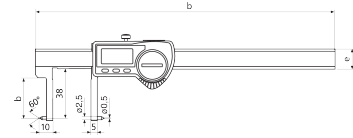

### Uygulama

Dışarıya açılı ölçme çeneleri ile deliklerdeki girintilerin ölçümü

### Boyutlar

Mm cinsinden boyutlar e	16
Mm cinsinden boyutlar b	28
Mm cinsinden boyutlar d	235