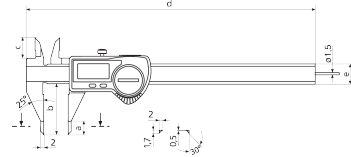

Malzeme no.: 4103376

İşlevler

Açık/Kapalı, OTOMATİK AÇMA/KAPATMA, mm/inç, KİLİT işlevi (anahtar kilidi), SIFIRLA (göstergeyi sıfıra ayarlama), ÖN AYAR (sayısal değer girmek için), VERİ (veri aktarımı), SAKLA (ölçülen değerleri saklama)

Ambalaj içeriği

pil, test sertifikası, kullanma kılavuzu, kutu

Uygulama

Kanallar arasındaki mesafeyi ölçmek için dar uçlu çeneler

Veri arabirimi

Entegre kablosuz

Teknik veriler

Ölçüm aralığı mm	0 - 150 mm
Ölçüm aralığı inç	0 - 6"
Çözünürlük mm/inç	0.01 / .0005"
Hata sınırı (mm)	0.03
Karakter yüksekliği	11
Pil tipi	CR 2032 (3V Lityum)

Boyutlar

Mm cinsinden boyutlar e	16
Mm cinsinden boyutlar b	40
Mm cinsinden boyutlar a	10
Mm cinsinden boyutlar c	16.5
Mm cinsinden boyutlar d	235

Aksesuarlar

Sipariş no.	Adı	Ürün tipi
4102220	Entegre Kablosuz özellikli aletler için alıcı	i-Stick