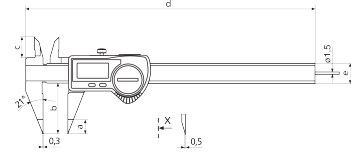

Ambalaj içeriği

pil, test sertifikası, kullanma kılavuzu, kutu

Uygulama

Kanallar arasındaki mesafeyi ölçmek için dar uçlu çeneler

Veri arabirimi

Entegre kablosuz

Teknik veriler

Ölçüm aralığı mm	0 - 150 mm
Ölçüm aralığı inç	0 - 6"
Çözünürlük mm/inç	0.01 / .0005"
Hata sınırı (mm)	0.03
Karakter yüksekliği	11
Pil tipi	CR 2032 (3V Lityum)

Boyutlar

Mm cinsinden boyutlar e	16
Mm cinsinden boyutlar b	40
Mm cinsinden boyutlar a	10
Mm cinsinden boyutlar c	16.5
Mm cinsinden boyutlar d	235

Aksesuarlar

Sipariş no.	Adı	Ürün tipi
4102220	Entegre Kablosuz özellikli aletler için alıcı	i-Stick