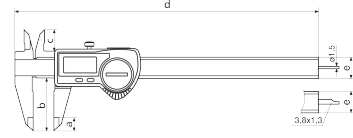

### Teknik veriler

Ölçüm aralığı mm	0 - 300 mm
Ölçüm aralığı inç	0 - 12"
Çözünürlük mm/inç	0.01 / 0,0005"
Hata sınırı (mm)	0.04
Karakter yüksekliği	8.5
Pil tipi	CR 2032 (3V Lityum)

### Boyutlar

Mm cinsinden boyutlar e	16
Mm cinsinden boyutlar b	64
Mm cinsinden boyutlar a	14
Mm cinsinden boyutlar c	19
Mm cinsinden boyutlar d	388