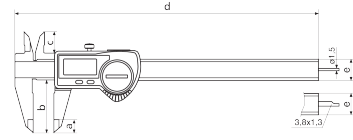

### Teknik veriler

Ölçüm aralığı mm	0 - 300 mm
Ölçüm aralığı inç	0 - 12"
Çözünürlük mm/inç	0.01 / 0,0005"
Hata sınırı (mm)	0.04
Karakter yüksekliği	8.5
Pil tipi	CR 2032 (3V Lityum)

### Boyutlar

Mm cinsinden boyutlar e	16
Mm cinsinden boyutlar b	64
Mm cinsinden boyutlar a	14
Mm cinsinden boyutlar c	19
Mm cinsinden boyutlar d	388