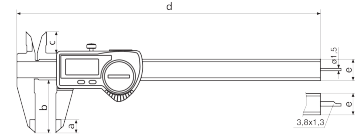

### Teknik veriler

Ölçüm aralığı mm	0 - 150
Ölçüm aralığı inç	0 - 6"
Çözünürlük mm/inç	0.01 / 0,0005"
Hata sınırı (mm)	0.03 mm
Karakter yüksekliği	8.5 mm
Pil tipi	CR 2032 (3V Lityum)

### Boyutlar

Mm cinsinden boyutlar e	16 mm
Mm cinsinden boyutlar b	40 mm
Mm cinsinden boyutlar a	10 mm
Mm cinsinden boyutlar c	16 mm
Mm cinsinden boyutlar d	235 mm