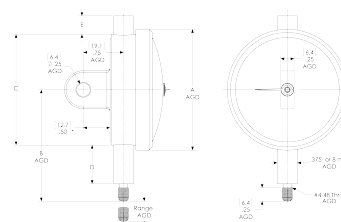

Информация об изделии

Индикатор часового типа MarCator 26K

Характеристики изделия

- Модульная конструкция и наличие съемных подвижных компонентов сокращают время ремонта/очистки и объем работ по техническому обслуживанию
- Закаленные шестерни и зубчатые рейки из нержавеющей стали повышают стойкость к износу и ударным нагрузкам
- Часовые камни уменьшают трение и продлевают срок службы индикаторов
- Скелетонизированный высокочувствительный механизм, высочайшая точность хода с минимальной вариацией показаний
- Индикаторы часового типа, окрашенные в мягкие цветовые тона (зеленый — дюймовая система, желтый — метрическая) сводят к минимуму зрительную усталость
- Специальная легированная сталь
- Сбалансированная стрелка обеспечивает точную индикацию без смещения
- Управляемое зацепление зубчатой рейки и ведущей шестерни исключает перекокс и обеспечивает точный отсчет
- Удобная настройка благодаря плавно поворачиваемую циферблату
- Возвратная пружина с избыточным усилием долгое время не требует технического обслуживания
- Соответствие спецификациям ANSI/AGD, регламентирующим конструкцию и точность средств измерений
- Эти индикаторы обычно оснащаются замкнутым циферблатом (с указателем числа оборотов стрелки) или с двунаправленным отсчетом циферблата со знаком «+» справа (без указателя числа оборотов стрелки), задней панелью с ушком и удлиненным наконечником 0,18 x 0,250"
- Дополнительные циферблаты: с

№ детали: 2015787

Технические характеристики

Диапазон измерения (дюйм) 0.1 inch

Габариты

Размер В в дюймах (текст)	2"
Размер А в дюймах (текст)	2.25"
Размер D в дюймах (текст)	0,719"
Размер С в дюймах (текст)	2,063"
Размер Е в дюймах (текст)	0,344"

Информация об изделии

Индикатор часового типа MarCator 26K

двунаправленным отсчетом циферблата со знаком «+» слева; замкнутый циферблат с перемещением по часовой стрелке; замкнутый циферблат с перемещением против часовой стрелки.