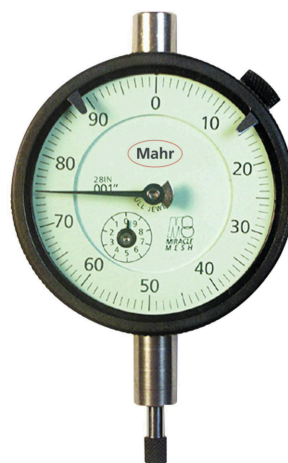

## Индикатор часового типа MarCator 23W

### Характеристики изделия

- Модульная конструкция и наличие съемных подвижных компонентов сокращают время ремонта/очистки и объем работ по техническому обслуживанию
- Закаленные шестерни и зубчатые рейки из нержавеющей стали повышают стойкость к износу и ударным нагрузкам
- Часовые камни уменьшают трение и продлевают срок службы индикаторов
- Скелетонизированный высокочувствительный механизм, высочайшая точность хода с минимальной вариацией показаний
- Индикаторы часового типа, окрашенные в мягкие цветовые тона (зеленый — дюймовая система, желтый — метрическая) сводят к минимуму зрительную усталость
- Специальная легированная сталь
- Сбалансированная стрелка обеспечивает точную индикацию без смещения
- Управляемое зацепление зубчатой рейки и ведущей шестерни исключает перекокс и обеспечивает точный отсчет
- Удобная настройка благодаря плавно поворачивающемуся циферблату
- Возвратная пружина с избыточным усилием долгое время не требует технического обслуживания
- Соответствие спецификациям ANSI/AGD, регламентирующим конструкцию и точность средств измерений
- Эти индикаторы обычно оснащаются замкнутым циферблатом (с указателем числа оборотов стрелки) или с двунаправленным отсчетом циферблата со знаком «+» справа (без указателя числа оборотов стрелки), задней панелью с ушком и удлиненным наконечником 0,18 x 0,250"
- Дополнительные циферблаты: с

### Технические характеристики

**Диапазон измерения (дюйм)** 0.05

### Габариты

**Присоединительный штифт** 0.375