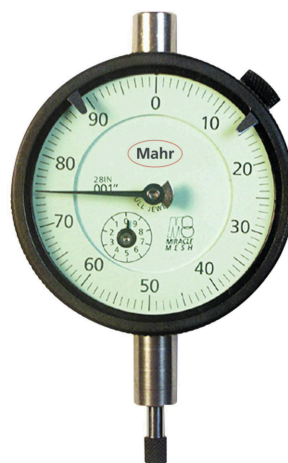

Информация об изделии

Индикатор часового типа MarCator 23Q-RC

Характеристики изделия

- Модульная конструкция и наличие съемных подвижных компонентов сокращают время ремонта/очистки и объем работ по техническому обслуживанию
- Закаленные шестерни и зубчатые рейки из нержавеющей стали повышают стойкость к износу и ударным нагрузкам
- Часовые камни уменьшают трение и продлевают срок службы индикаторов
- Скелетонизированный высокочувствительный механизм, высочайшая точность хода с минимальной вариацией показаний
- Индикаторы часового типа, окрашенные в мягкие цветовые тона (зеленый — дюймовая система, желтый — метрическая) сводят к минимуму зрительную усталость
- Специальная легированная сталь
- Сбалансированная стрелка обеспечивает точную индикацию без смещения
- Управляемое зацепление зубчатой рейки и ведущей шестерни исключает перекокс и обеспечивает точный отсчет
- Удобная настройка благодаря плавно поворачивающемуся циферблату
- Возвратная пружина с избыточным усилием долгое время не требует технического обслуживания
- Соответствие спецификациям ANSI/AGD, регламентирующим конструкцию и точность средств измерений
- Эти индикаторы обычно оснащаются замкнутым циферблатом (с указателем числа оборотов стрелки) или с двунаправленным отсчетом циферблата со знаком «+» справа (без указателя числа оборотов стрелки), задней панелью с ушком и удлиненным наконечником 0,18 x 0,250"
- Дополнительные циферблаты: с

№ детали: **2014810**

Технические характеристики

Диапазон измерения (дюйм) 0.05

Габариты

Присоединительный штифт 0.375