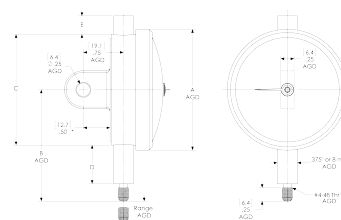

Информация об изделии

Индикатор часового типа MarCator P1I-RC

Характеристики изделия

- Модульная конструкция и наличие съемных подвижных компонентов сокращают время ремонта/очистки и объем работ по техническому обслуживанию
- Закаленные шестерни и зубчатые рейки из нержавеющей стали повышают стойкость к износу и ударным нагрузкам
- Часовые камни уменьшают трение и продлевают срок службы индикаторов
- Скелетонизированный высокочувствительный механизм, высочайшая точность хода с минимальной вариацией показаний
- Индикаторы часового типа, окрашенные в мягкие цветовые тона (зеленый — дюймовая система, желтый — метрическая) сводят к минимуму зрительную усталость
- Специальная легированная сталь
- Сбалансированная стрелка обеспечивает точную индикацию без смещения
- Управляемое зацепление зубчатой рейки и ведущей шестерни исключает перекок и обеспечивает точный отсчет
- Удобная настройка благодаря плавно поворачиваемому циферблату
- Возвратная пружина с избыточным усилием долгое время не требует технического обслуживания
- Соответствие спецификациям ANSI/AGD, регламентирующим конструкцию и точность средств измерений
- Эти индикаторы обычно оснащаются замкнутым циферблатом (с указателем числа оборотов стрелки) или с двунаправленным отсчетом циферблата со знаком «+» справа (без указателя числа оборотов стрелки), задней панелью с ушком и удлиненным наконечником 0,18 x 0,250"
- Дополнительные циферблаты: с

№ детали: 2011817

Технические характеристики

Диапазон измерений в мм	0.5 mm
--------------------------------	--------

Габариты

Размер C	52.39 mm
Размер D	18.26 mm
Размер B	50.80 mm
Размер A	57.15 mm
Размер E	8.73 mm

Информация об изделии

Индикатор часового типа MarCator P1I-RC

двунаправленным отсчетом циферблата со знаком «+» слева; замкнутый циферблат с перемещением по часовой стрелке; замкнутый циферблат с перемещением против часовой стрелки.