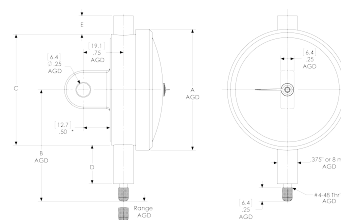

### Технические характеристики

<b>Диапазон измерений в мм</b>	2.5 mm
--------------------------------	--------

### Габариты

<b>Размер C</b>	38.1 mm
<b>Размер D</b>	15.88 mm
<b>Размер B</b>	41.28 mm
<b>Размер A</b>	42.86 mm
<b>Размер E</b>	8.73 mm