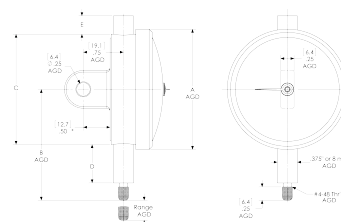

Информация об изделии

Индикатор часового типа MarCator D3K

Характеристики изделия

- Модульная конструкция и наличие съемных подвижных компонентов сокращают время ремонта/очистки и объем работ по техническому обслуживанию
- Закаленные шестерни и зубчатые рейки из нержавеющей стали повышают стойкость к износу и ударным нагрузкам
- Часовые камни уменьшают трение и продлевают срок службы индикаторов
- Скелетонизированный высокочувствительный механизм, высочайшая точность хода с минимальной вариацией показаний
- Индикаторы часового типа, окрашенные в мягкие цветовые тона (зеленый — дюймовая система, желтый — метрическая) сводят к минимуму зрительную усталость
- Специальная легированная сталь
- Сбалансированная стрелка обеспечивает точную индикацию без смещения
- Управляемое зацепление зубчатой рейки и ведущей шестерни исключает перекокс и обеспечивает точный отсчет
- Удобная настройка благодаря плавно поворачиваемому циферблату
- Возвратная пружина с избыточным усилием долгое время не требует технического обслуживания
- Соответствие спецификациям ANSI/AGD, регламентирующим конструкцию и точность средств измерений
- Эти индикаторы обычно оснащаются замкнутым циферблатом (с указателем числа оборотов стрелки) или с двунаправленным отсчетом циферблата со знаком «+» справа (без указателя числа оборотов стрелки), задней панелью с ушком и удлиненным наконечником 0,18 x 0,250"
- Дополнительные циферблаты: с

№ детали: 2011230

Технические характеристики

Диапазон измерения (дюйм)	0.05 inch
---------------------------	-----------

Габариты

Размер В в дюймах (текст)	2,125"
Размер А в дюймах (текст)	2.75"
Размер D в дюймах (текст)	0,625"
Размер С в дюймах (текст)	2,563"
Размер Е в дюймах (текст)	0,344"