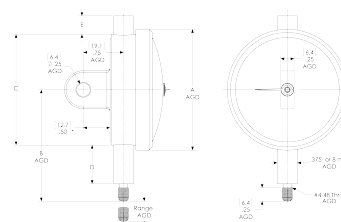

Информация об изделии

Индикатор часового типа MarCator C1K-RC

Характеристики изделия

- Модульная конструкция и наличие съемных подвижных компонентов сокращают время ремонта/очистки и объем работ по техническому обслуживанию
- Закаленные шестерни и зубчатые рейки из нержавеющей стали повышают стойкость к износу и ударным нагрузкам
- Часовые камни уменьшают трение и продлевают срок службы индикаторов
- Скелетонизированный высокочувствительный механизм, высочайшая точность хода с минимальной вариацией показаний
- Индикаторы часового типа, окрашенные в мягкие цветовые тона (зеленый — дюймовая система, желтый — метрическая) сводят к минимуму зрительную усталость
- Специальная легированная сталь
- Сбалансированная стрелка обеспечивает точную индикацию без смещения
- Управляемое зацепление зубчатой рейки и ведущей шестерни исключает перекокс и обеспечивает точный отсчет
- Удобная настройка благодаря плавно поворачиваемому циферблату
- Возвратная пружина с избыточным усилием долгое время не требует технического обслуживания
- Соответствие спецификациям ANSI/AGD, регламентирующим конструкцию и точность средств измерений
- Эти индикаторы обычно оснащаются замкнутым циферблатом (с указателем числа оборотов стрелки) или с двунаправленным отсчетом циферблата со знаком «+» справа (без указателя числа оборотов стрелки), задней панелью с ушком и удлиненным наконечником 0,18 x 0,250"
- Дополнительные циферблаты: с

№ детали: 2011162

Технические характеристики

Диапазон измерения (дюйм)	0.02 inch
----------------------------------	-----------

Габариты

Размер В в дюймах (текст)	2"
Размер А в дюймах (текст)	2.25"
Размер D в дюймах (текст)	0,719"
Размер С в дюймах (текст)	2,063"
Размер Е в дюймах (текст)	0,344"

Информация об изделии

Индикатор часового типа MarCator C1K-RC

двунаправленным отсчетом циферблата со знаком «+» слева; замкнутый циферблат с перемещением по часовой стрелке; замкнутый циферблат с перемещением против часовой стрелки.