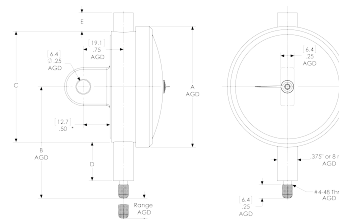

Информация об изделии

Индикатор часового типа MarCator 32I-RC

Характеристики изделия

- Модульная конструкция и наличие съемных подвижных компонентов сокращают время ремонта/очистки и объем работ по техническому обслуживанию
- Закаленные шестерни и зубчатые рейки из нержавеющей стали повышают стойкость к износу и ударным нагрузкам
- Часовые камни уменьшают трение и продлевают срок службы индикаторов
- Скелетонизированный высокочувствительный механизм, высочайшая точность хода с минимальной вариацией показаний
- Индикаторы часового типа, окрашенные в мягкие цветовые тона (зеленый — дюймовая система, желтый — метрическая) сводят к минимуму зрительную усталость
- Специальная легированная сталь
- Сбалансированная стрелка обеспечивает точную индикацию без смещения
- Управляемое зацепление зубчатой рейки и ведущей шестерни исключает перекокс и обеспечивает точный отсчет
- Удобная настройка благодаря плавно поворачиваемому циферблату
- Возвратная пружина с избыточным усилием долгое время не требует технического обслуживания
- Соответствие спецификациям ANSI/AGD, регламентирующим конструкцию и точность средств измерений
- Эти индикаторы обычно оснащаются замкнутым циферблатом (с указателем числа оборотов стрелки) или с двунаправленным отсчетом циферблата со знаком «+» справа (без указателя числа оборотов стрелки), задней панелью с ушком и удлиненным наконечником 0,18 x 0,250"
- Дополнительные циферблаты: с

№ детали: 2011051

Технические характеристики

Диапазон измерения (дюйм)	0.03 inch
----------------------------------	-----------

Габариты

Размер В в дюймах (текст)	2,125"
Размер А в дюймах (текст)	2.75"
Размер D в дюймах (текст)	0,625"
Размер С в дюймах (текст)	2,563"
Размер Е в дюймах (текст)	0,344"

Информация об изделии

Индикатор часового типа MarCator 32I-RC

двунаправленным отсчетом циферблата со знаком «+» слева; замкнутый циферблат с перемещением по часовой стрелке; замкнутый циферблат с перемещением против часовой стрелки.