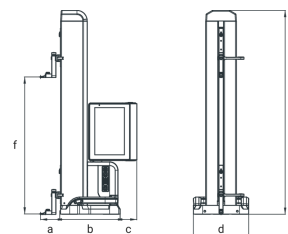

### Escopo de fornecimento

Medidor de altura incl. elemento de operação e indicação, Suporte 817 h1, Adaptador medição K6/51, Bloco de ajuste 817 eb, Cabo USB, Manual de instruções, Carregador da fonte de alimentação, Tampa de proteção, Certificado de calibração

### Dados técnicos

<b>Campo de medição até</b>	350
<b>Campo de medição até</b>	14
<b>Campo de aplicação de</b>	170
<b>Campo de aplicação até</b>	520
<b>Campo de aplicação de</b>	6.8
<b>Campo de aplicação até</b>	20.8
<b>Incremento numérico</b>	0.0001 mm, 0.0005 mm, 0.001 mm, 0.005 mm, 0.01 mm
<b>Incremento numérico</b>	0.00001 inch, 0.00005 inch, 0.0001 inch, 0.0005 inch, 0.001 inch
<b>Precisão de repetição plano</b>	1
<b>Precisão de repetição furo</b>	2
<b>Desvio de perpendicularidade em µm</b>	5
<b>Tempo de operação</b>	14
<b>Abastecimento de energia máx.</b>	
<b>Interface de dados</b>	3x USB 2.0, wireless
<b>Projeto do sistema de medição</b>	incremental scale with optical scanning
<b>Peso do produto</b>	22.00

### Dimensões

<b>Dimensão e em mm</b>	688
<b>Dimensão b em mm</b>	278
<b>Dimensão a em mm</b>	89
<b>Dimensão f em mm</b>	356
<b>Dimensão c em mm</b>	77
<b>Dimensão d em mm</b>	255