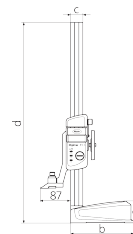

- Display de LCD com altura de 12 mm, alto contraste
- Base de boa estabilidade e fácil alcance
- Base de apoio temperada e lapidada, leve e facilmente deslocável
- Paquímetro e trilho inoxidáveis e temperados
- Roda manual para posicionar e medir
- Ajuste fino
- Parafuso de fixação
- Ponta de medição e traçagem substituíveis, recoberta com carboneto de metal duro

Escopo de fornecimento

Ponta de traçar, Bateria, Apalpador indutivo, Manual de instruções, Embalagem de papelão

Aplicação

- Para traçar e marcar peças de trabalho
- Para medição de alturas e distâncias

Dados técnicos

Campo de medição até	980 mm
Campo de medição até	38.5 inch
Incremento numérico	0.01 mm
Incremento numérico	0.0005 inch
Limite de erro μm	70 μm
Limite de erro polegada	0.0024 inch
Interface de dados	Opto RS-232C, Digimatic, USB

Dimensões

Acessórios

Nº de encomenda	Designação do produto	Tipo de produto
4102357	Cabo de dados USB	16 EXu
4102915	Adaptador de interface com cabo de dados Digimatic	16 EWd
4102410	Cabo de conexão RS232C	16 EXr