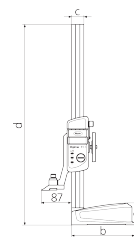

- Display de LCD com altura de 12 mm, alto contraste
- Base de boa estabilidade e fácil alcance
- Base de apoio temperada e lapidada, leve e facilmente deslocável
- Paquímetro e trilho inoxidáveis e temperados
- Roda manual para posicionar e medir
- Ajuste fino
- Parafuso de fixação
- Ponta de medição e traçagem substituíveis, recoberta com carboneto de metal duro

Escopo de fornecimento

Ponta de traçar, Bateria, Apalpador indutivo, Manual de instruções, Embalagem de papelão

Aplicação

- Para traçar e marcar peças de trabalho
- Para medição de alturas e distâncias

Artigo nº: **4426100**

Dados técnicos

Campo de medição até	350
Campo de medição até	14
Incremento numérico	0.01 mm
Incremento numérico	0.0005 inch
Limite de erro µm	40
Limite de erro polegada	0.0016
Interface de dados	Opto RS-232C, Digimatic, USB
Peso do produto	7.00

Dimensões

Dimensão b em mm	180
Dimensão a em mm	62
Dimensão c em mm	35
Dimensão d em mm	580

Acessórios

Nº de encomenda	Designação do produto	Tipo de produto
4102357	Cabo de dados USB	16 EXu
4102915	Adaptador de interface com cabo de dados Digimatic	16 EWd
4102410	Cabo de conexão RS232C	16 EXr