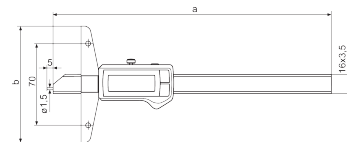

Artigo nº: **4126756**

Dados técnicos

Funções

LIGA/DESLIGA, AUTO LIGA / DESLIGA, RESET (zeragem do indicador), mm/polegada, PRESET (ajuste inicial de valor), Função LOCK (bloqueio do teclado), HOLD (memória de valor de medição), Reversão do sentido de medição, DATA (transferência de dados)

Campo de medição mm	0 - 300 mm
Campo de medição polegada	0 - 12"
Incremento numérico mm/polegada	0.01 / .0005"
Limite de erro (mm)	0.04
Altura dos dígitos	11
Tipo de bateria	CR 2032 (3V Lítio)

Escopo de fornecimento

Bateria, Apalpador indutivo, Manual de instruções, Estojo

Dimensões

Dimensão b em mm	150
Dimensão a em mm	384

Interface de dados

Integrated Wireless

Acessórios

Nº de encomenda	Designação do produto	Tipo de produto
4102220	Receptor Wireless Integrado	i-Stick