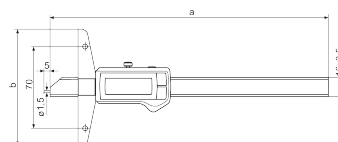

Escopo de fornecimento

Bateria, Apalpador indutivo, Manual de instruções, Estojo

Interface de dados

Integrated Wireless

Artigo nº: 4126755

Dados técnicos

Campo de medição mm	0 - 150 mm
Campo de medição polegada	0 - 6"
Incremento numérico mm/polegada	0.01 / .0005"
Limite de erro (mm)	0.03
Altura dos dígitos	11
Tipo de bateria	CR 2032 (3V Lítio)

Dimensões

Dimensão b em mm	100
Dimensão a em mm	234

Acessórios

Nº de encomenda	Designação do produto	Tipo de produto
4102220	Receptor Wireless Integrado	i-Stick