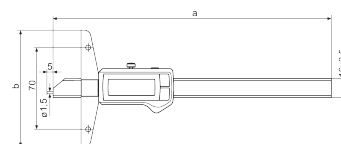

#### Funções

LIGA/DESLIGA, AUTO LIGA / DESLIGA, RESET (zeragem do indicador), mm/polegada, PRESET (ajuste inicial de valor), Função LOCK (bloqueio do teclado), HOLD (congelar o valor medido atual), Reversão do sentido de medição, DATA (transferência de dados)

<b>Campo de medição mm</b>	0 - 200
<b>Campo de medição</b>	0 - 8"
<b>Incremento numérico mm/polegada</b>	0.01 / .0005"
<b>Limite de erro (mm)</b>	0.03 mm
<b>Altura dos dígitos</b>	11 mm
<b>Tipo de bateria</b>	CR 2032 (3V lítio)

### Dimensões

<b>Dimensão b em mm</b>	100 mm
<b>Dimensão a em mm</b>	284 mm