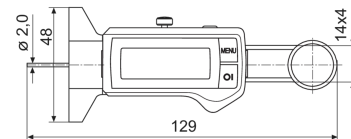

Interface de dados

Integrated Wireless

Artigo nº: **4126751**

Dados técnicos

Campo de medição mm	0 - 25 mm
Campo de medição polegada	0 - 1"
Incremento numérico mm/polegada	0.01 / .0005"
Limite de erro (mm)	0.02
Altura dos dígitos	11
Tipo de bateria	CR 2032 (3V lítio)

Dimensões

Dimensão b em mm	48
Dimensão a em mm	129

Acessórios

Nº de encomenda	Designação do produto	Tipo de produto
4102220	Receptor Wireless Integrado	i-Stick